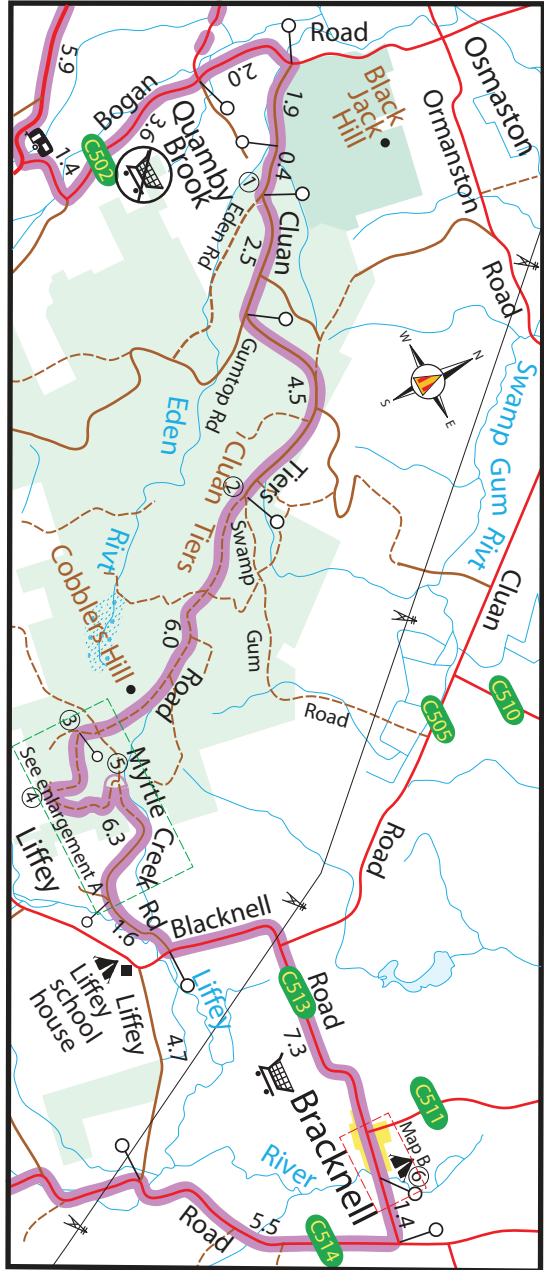

# Map 5 Golden Valley to Bracknell

36.5km

- ① 41° 35' 39" S 146° 44' 24" E    ④ 41° 40' 12" S 146° 50' 19" E
- ② 41° 37' 09" S 146° 47' 53" E    ⑤ 41° 39' 33" S 146° 50' 36" E
- ③ 41° 39' 40" S 146° 49' 47" E    ⑥ 41° 39' 01" S 146° 57' 00" E