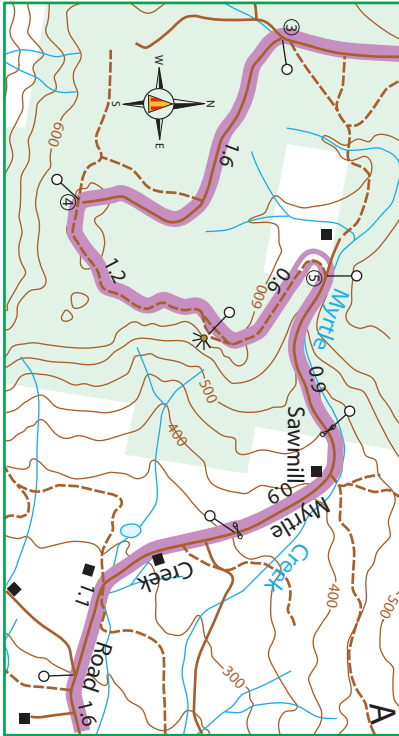

# Map 5 Golden Valley to Bracknell

36.5km

- ① 41° 35' 39" S 146° 44' 24" E    ④ 41° 40' 12" S 146° 50' 19" E
- ② 41° 37' 09" S 146° 47' 53" E    ⑤ 41° 39' 33" S 146° 50' 36" E
- ③ 41° 39' 40" S 146° 49' 47" E    ⑥ 41° 39' 01" S 146° 57' 00" E